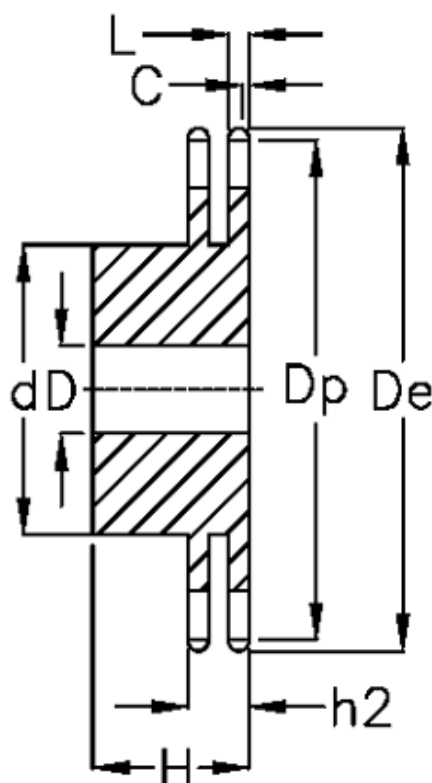

Varenummer: 616012002038
Beskrivelse: Navhjul 05 B-2 Z=38 duplex
forboret

Mål

Antal tænder	= 38
C	= 1
d	= 60
D	= 12±0,5
De	= 100.2
Dp	= 96.88
For kædebetegnelse	= 05 B-2
For kæde størrelse	= 8 x 3,0 mm

H	= 22
h2	= 8.3
L	= 2.7